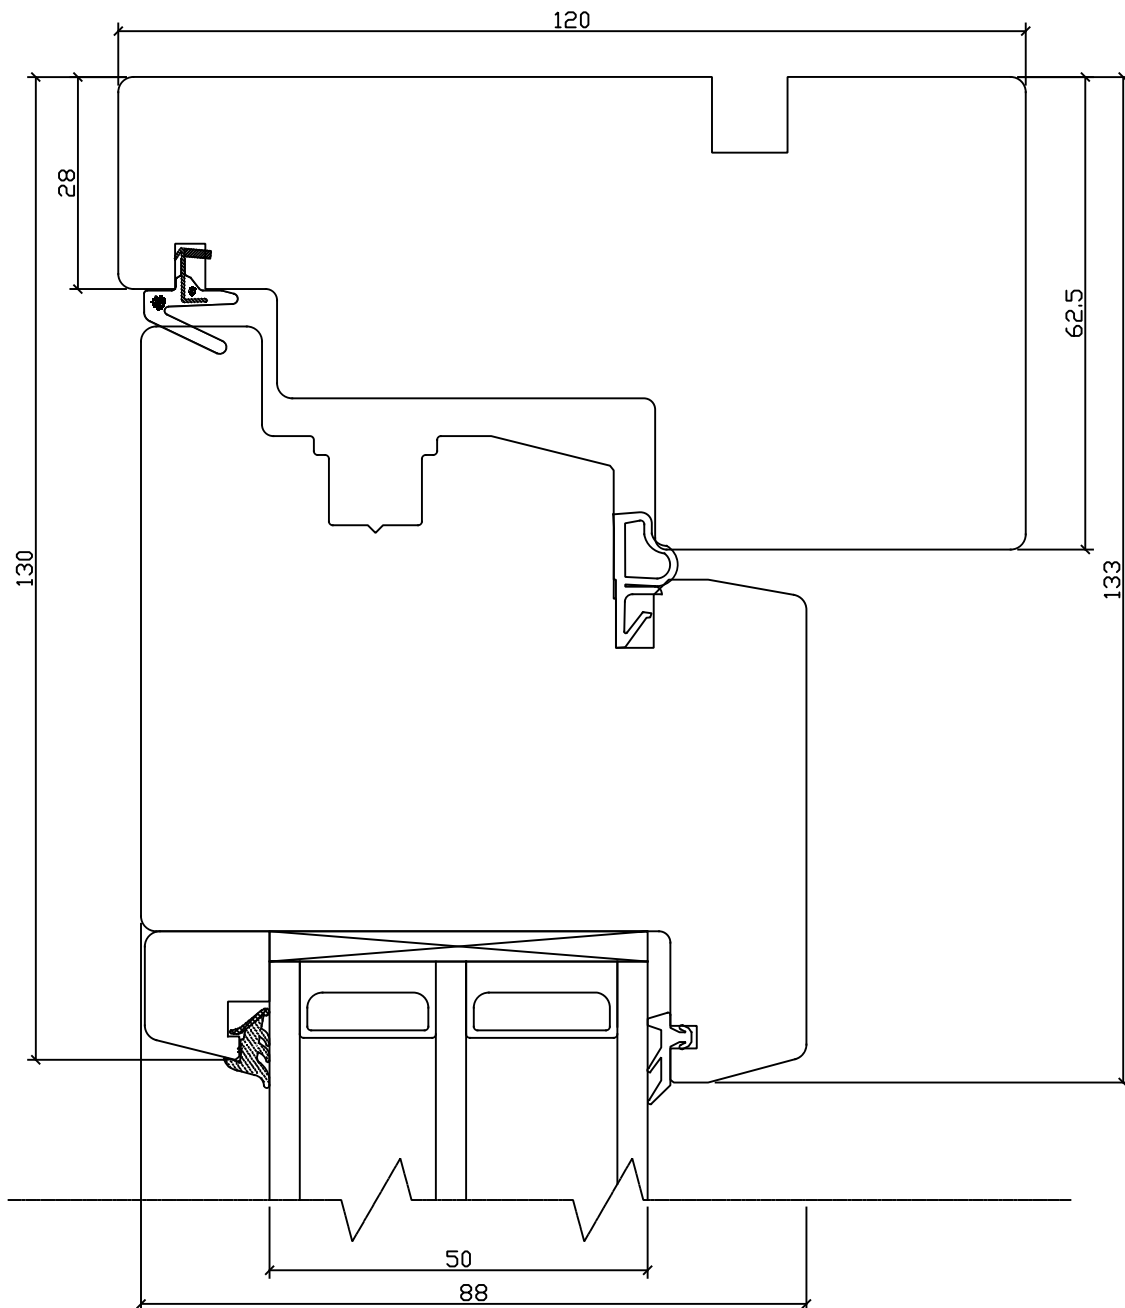

TOOTMINE.

Viking Window AS
Mäo, Järvamaa 72751 tlf.372 38 48 900

SW14 WOODEN DOOR
HEAD WITH LEAF

JONISE NR:
SW14U2.2.2

KUUPÄEV: 15.08.14 EJ.

MÕOT: 1:1

REVISION A:

REVISION B:

REVISION C:

KINNITATUD:

RN.

Tootja jätab endale õiguse teha muudatusi !