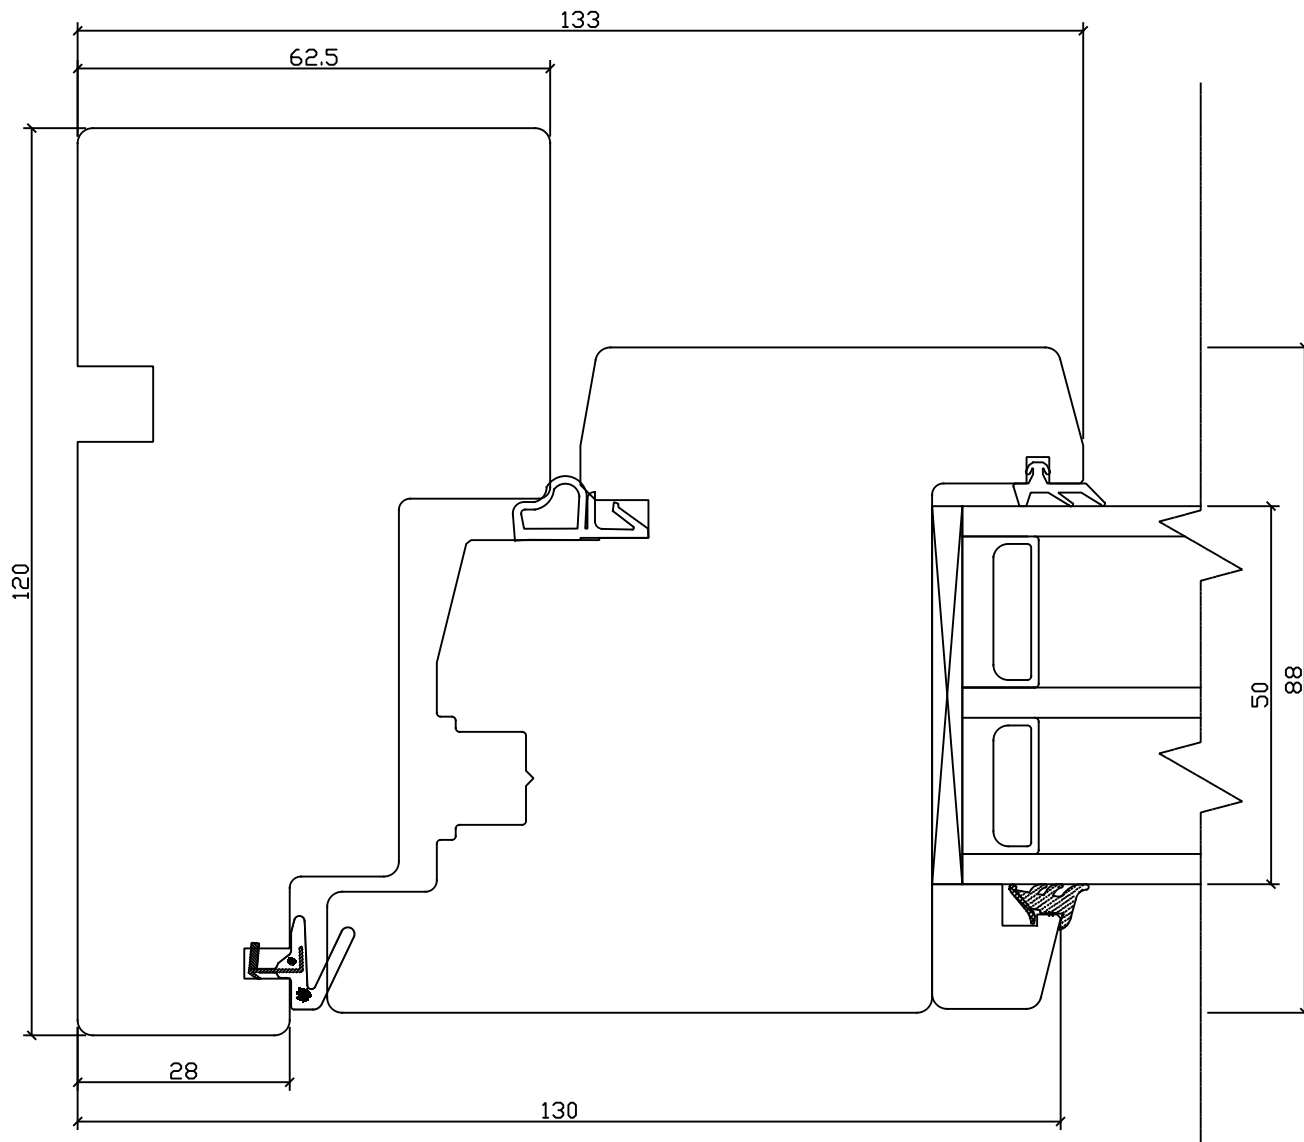

TOOTMINE.

Viking Window AS
Mäo, Järvamaa 72751 tlf.372 38 48 900

SW14 WOODEN DOOR
JAMB WITH LEAF

JOONISE NR:
SW14U2.2.1

KUUPÄEV: 15.08.14 EJ.

MÖÖT: 1:1

REVISION A:

REVISION B:

REVISION C:

KINNITATUD:

RN.

Tootja jätab endale õiguse teha muudatusi !