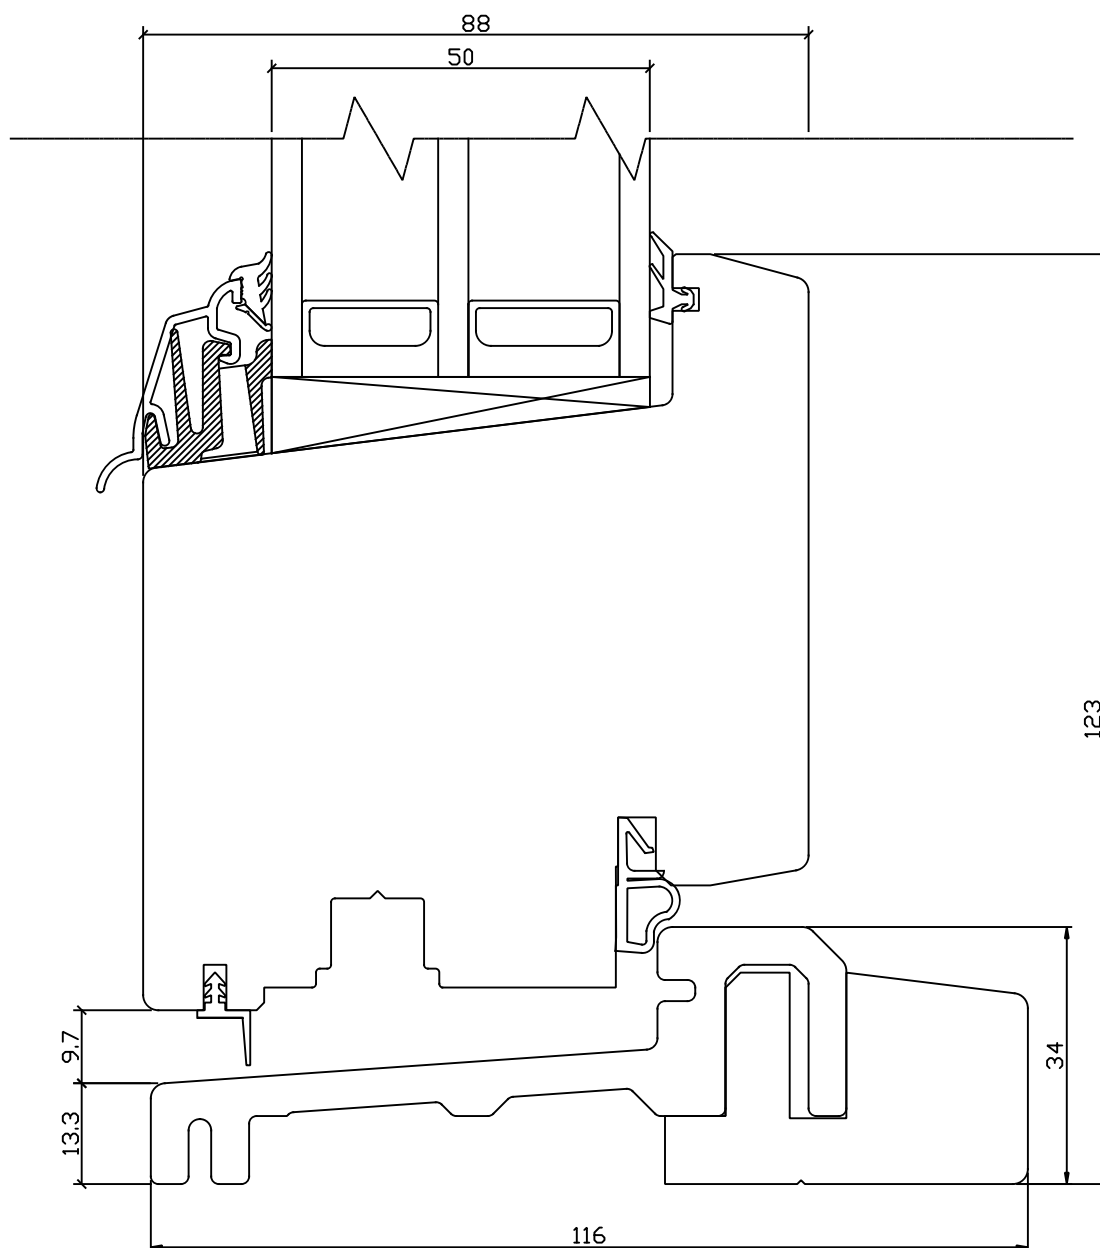

TOOTMINE.

Viking Window AS
Mäo, Järvamaa 72751 tlf.372 38 48 900

SW14 WOODEN DOOR THRESHOLD

JOONISE NR:
SW14U2.2.3

KUUPÄEV: 15.08.14 EJ.

MÖÖT: 1:1

REVISION A:

REVISION B:

REVISION C:

KINNITATUD:

RN.

Tootja jätab endale õiguse teha muudatusi !